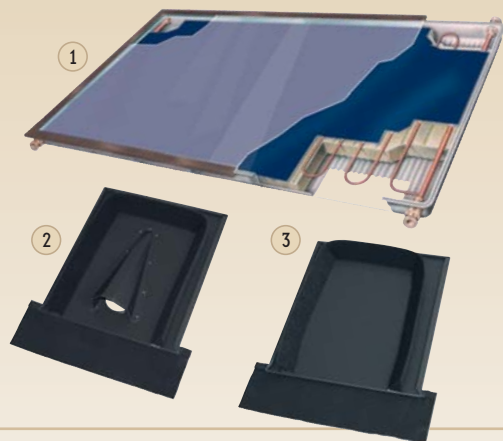

Šifra	Izdelek	CS	Kosov v paketu	Barvne skupine cena/kos																	
				00	17	18	21	22	23	24	32	13	40	33	34	36	41	70	71	72	73
0960000100	1 Solarni sistem TS 300/N2P - sistem za vgradnjo nad strešno kritino (1,04 x 2,04 m)	I	1	€ 1.334,12																	
0919683744	2 Plošča za preboj do-odvodnih napeljav solarnega sistema - univerzalna, antracit	I	1	€ 61,69																	
0919683844	3 Nosilna plošča za solarni sistem - univerzalna antracit	I	1	€ 34,60																	
09192512 ..	4 Osnovna univerzalna plošča (za bobrovec, ravno rezan bobrovec, zarezni bobrovec in vlečeni zareznik)	I	1	€ 64,87																	
09192000 ..	Strešnik Landdach/Landdach Verschiebe/Ikarus za snegolovno rešetko	I	1	€ 58,32																	
09192310 ..	Strešnik Sulm Verschiebeziegel za snegolovno rešetko	I	1	€ 58,32																	
09192200 ..	Strešnik Mulde Verschiebeziegel za snegolovno rešetko	I	1	€ 58,32																	
09192400 ..	Strešnik Strangfalz gepresst za snegolovno rešetko	I	1	€ 58,32																	
09192700 ..	Strešnik Carmen za snegolovno rešetko	I	1	€ 58,32																	
09192720 ..	Strešnik Figaro za snegolovno rešetko	I	1	€ 58,32																	
09192710 ..	Strešnik Norma/Wiener Norma za snegolovno rešetko	I	1	€ 58,32																	
09192740 ..	Strešnik Fidelio za snegolovno rešetko	I	1	€ 58,32																	
0919208800	Pritrdilni vijak 4,0 x 60 mm (2 kosa na strešnik)	I	1	€ 0,62																	
0919681000	5 Modularni nosilec za pritrjevanje solarnih in fotovoltajčnih elementov (set vključuje 2 kom pritrdilnih vijakov)	I	1	€ 12,73																	
0919681100	6 Stojalni vijak (s podložko in tesnilom za pritrditev nosilne plošče)	I	1	€ 1,15