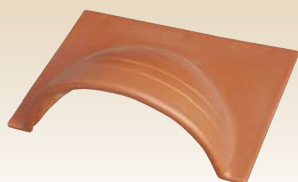

Zračnik netopir 58 x 42 cm*

Šifra	Izdelek	Dimenzije ŠxV	CS	Kosov v paketu	Pakiranje kos/paleta	Barvne skupine cena/kos											
						Naravno rdeča*	E1*			E2*		Amadeus*		Glazure**			
							00	10	12	13	17	18	70	71	21	23	24
181200 ..	Zračnik netopir	58 x 42	II	1		€ 376,81	€ 376,81										

* = po naročilu ** = od 3000 kosov cena / kos, po naročilu
Vse cene v € so z davkom na dodano vrednost, fco skladišče tovarna.

Za ostale modele ter posebne glazure in engobe se cene in dobavni roki oblikujejo po povpraševanju.