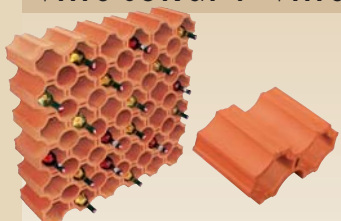

Vinotekar / Vinotekar Plus

Poraba na m²: od 18 kom

Cena za m²: od € 72,00