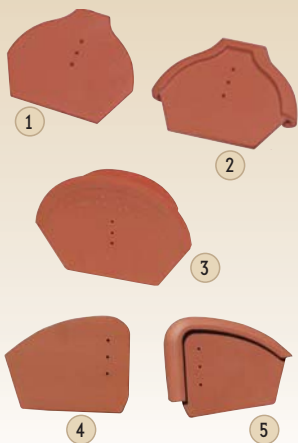

Slemenjak zarezni „A“

Šifra	Izdelek	Poraba kos/m	CS	Kosov v paketu	Pakiranje kos/paleta	Barvne skupine cena/kos												
						Naravno rdeča	E1*			E2*			Amadeus*		Glazure**			
00	10	12	13	17	18	33	41	99	70	71	21	22	23	24				
133100 ..	Slemenjak zarezni „A“ 17 cm	3,0	I	4	130	€ 9,50	19	40	33	41	99	72	73	32	34	36		

Slemenjak Steiermark

Šifra	Izdelek	Poraba kos/m	CS	Kosov v paketu	Pakiranje kos/paleta	Barvne skupine cena/kos												
						Naravno rdeča	E1*			E2*			Amadeus*		Glazure**			
00	10	12	13	17	18	33	41	99	70	71	21	22	23	24				
130400 ..	Slemenjak Steiermark 15 cm	3,0	I	1	120	€ 9,50	19	40	33	41	99	72	73	32	34	36		

Pultni zaključni strešnik*

Šifra	Izdelek	Poraba kos/m	CS	Kosov v paketu	Pakiranje kos/paleta	Barvne skupine cena/kos																
						Naravno rdeča*	E1*			E2*			Amadeus*		Glazure**							
00	10	12	13	19	17	18	33	70	71	21	22	23	24									
100510 ..	Pultni zaključni strešnik univerzalni	3,0	I	3	150	€ 14,78	€ 16,79	€ 16,79	€ 20,20	€ 20,19	31*	40	48	66	41	85	99	72	73	32	34	36

Plošče za slemenjak in zaključni strešnik*

Šifra	Izdelek	CS	Barvne skupine cena/kos																
			Naravno rdeča	E1			E2*			Amadeus*		Glazure**							
00	10	12	13	19	17	18	33	70	71	21	22	23	24						
133210 ..	1 Začetna plošča za slemenjak (za slemenjak zarezni „B“ 17 cm)	I	€ 9,50	€ 10,16	€ 10,84	€ 12,73	€ 22,40	31*	40	48	66	41	85	99	72	73	32	34	36
133211 ..	2 Zaključna plošča za slemenjak (za slemenjak zarezni „B“ 17 cm)	I	€ 9,50	€ 10,16	€ 10,84	€ 12,73	€ 22,40	31*	40	48	66	41	85	99	72	73	32	34	36
130912 ..	3 Univerzalna plošča 17 cm	I	€ 9,50	€ 10,16	€ 10,84	€ 12,73	€ 22,40	31*	40	48	66	41	85	99	72	73	32	34	36
100511 ..	4 Pultna začetna plošča*	I	€ 9,50	€ 10,16	€ 10,84	€ 12,73	€ 22,40	31*	40	48	66	41	85	99	72	73	32	34	36
100512 ..	5 Pultna zaključna plošča*	I	€ 9,50	€ 10,16	€ 10,84	€ 12,73	€ 22,40	31*	40	48	66	41	85	99	72	73	32	34	36

* = po naročilu
Vse cene v Ÿ so z davkom na dodano vrednost, fco skladišče tovarna.