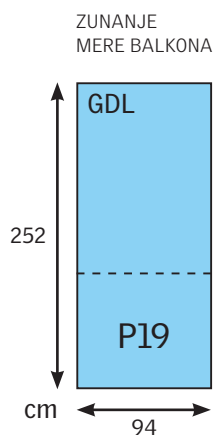

GDL Cabrio

Strešni balkon

Cabrio je dvokrilni element, ki se odpre navzven v balkon in daje uporabniku možnost stopiti na prosto. Je elegantna in cenovno ugodna rešitev za vse mansarde brez parapetnega zidu.

Nasvet za vgradnjo

naklon	53°	50°	45°	40°	35°
A (cm)	209	201	200	200	200
B (cm)	0	0	13	28	45
C (cm)	81	79	88	98	109
D (cm)	95	95	108	123	140

- Izdelan je iz lepljenca bora in brez vidnih dolžinskih spojev. Les je impregniran in končno lakiran z brezbarvnim lakom na vodni osnovi.
- Zaprt strešni balkon se popolnoma prilega strehi. Zgornji element se z ročico odpira navzven do kota 45°, medtem ko se spodnji element odpira v vertikalo, ki je z okvirjem okna trdno povezana z zaščitno ograjo.
- Vgradnja je mogoča v strehe z naklonom od 35° do 53° in parapetnim zidom do višine 45 cm.
- Na voljo v dimenziji 94 x 252 cm.

35°-53°