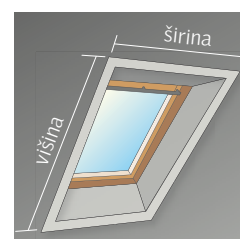

Velikost komarnika je odvisna od širine in višine notranje obloge (špalete) okoli okna.

OZNAKA VELIKOSTI	C02	F08	M06	M10	P10	S06	S10
max širina x višina špalete (cm)	53 X 160	64 X 240	76 X 200	76 X 240	92 X 240	112 X 200	112 X 240
USTREZA ZA OKNA Z OZNAKO	C02	F04/F06/F08	M04/M06/M08	M10/M12	P08/P10	S06	S08/S10

ZIL komarnik	82,00	94,00	96,00	102,00	108,00	108,00	116,00
	98,40	112,80	115,20	122,40	129,60	129,60	139,20

brez DDV | z DDV ☐ izdelki so na zalogi ☐ dobavni rok 7 delovnih dni ☐ dobavni rok 15 delovnih dni