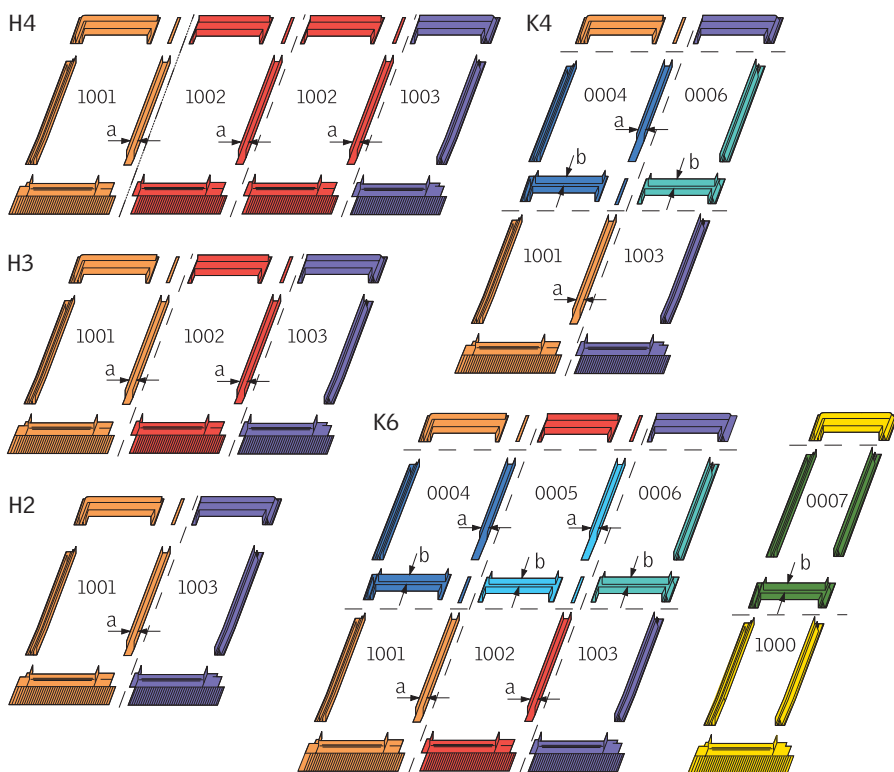

KOMBI OBROBE ZA SKUPINSKO VGRADNJO

EKW H2 dvojček obroba za valovite kritine	□□	94,00 112,80	106,00 127,20	108,00 129,60	116,00 139,20	112,00 134,40	118,00 141,60	126,00 151,20	134,00 160,80	140,00 168,00	142,00 170,40	146,00 175,20
EKW H3 trojček obroba za valovite kritine	□□□	141,00 169,20	159,00 190,80	162,00 194,40	174,00 208,80	168,00 201,60	177,00 212,40	189,00 226,80	201,00 241,20	210,00 252,00	213,00 255,60	219,00 262,80
EKW K4 četvorček obroba za valovite kritine	□□ □□	188,00 225,60	212,00 254,40	216,00 259,20	232,00 278,40	224,00 268,80	236,00 283,20	252,00 302,40	268,00 321,60	280,00 336,00	284,00 340,80	292,00 350,40
EKW 0007 obroba za zgornje okno za valovite kritine	□ □	47,00 56,40	53,00 63,60	54,00 64,80	58,00 69,60	56,00 67,20	59,00 70,80	63,00 75,60	67,00 80,40	70,00 84,00	71,00 85,20	73,00 87,60
EKS H2 dvojček obroba za ravne tanke kritine	□□	72,00 86,40	78,00 93,60	80,00 96,00	82,00 98,40	82,00 98,40	84,00 100,80	90,00 108,00	96,00 115,20	100,00 120,00	102,00 122,40	104,00 124,80

brez DDV | z DDV □ izdelki so na zalogi □ dobavni rok 7 delovnih dni □ dobavni rok 15 delovnih dni

Z uporabo kombiniranih obrob so postale panoramske steklene stene običajne tudi v mansardah. Omogočajo vam ogromno možnosti izvedbe, hkrati pa zagotavljajo varno in zanesljivo vgradnjo. Izdelki VELUX so primerni tudi za izvedbo zimskih vrtov, poleg tega pa omogočajo enostavno zračenje, senčenje in čiščenje, kar pri fiksnih zasteklitvah ni možno.

a – standardni razmak med okni je 14 cm, mogoče je naročiti tudi korito širine 10 cm, 12 cm in 16 cm.

b – pri montaži okna nad oknom je standardni razmak 10 cm; če je pri taki vgradnji predvidena uporaba zunanjih rolet, mora biti vmesno korito višine 25 cm. Za obrobe s koritom $b = 25$ cm je dobavni rok 15 delovnih dni.

Pri naročilu večjih kombinacij priporočamo, da kombinacijo skicirate. Uporabite pogled z zunanje strani in ne pozabite na dimenzije oken ter vrsto kritine. Pri tem vam bomo z veseljem pomagali in vam natančno specifikacijo obrob tudi napisali.