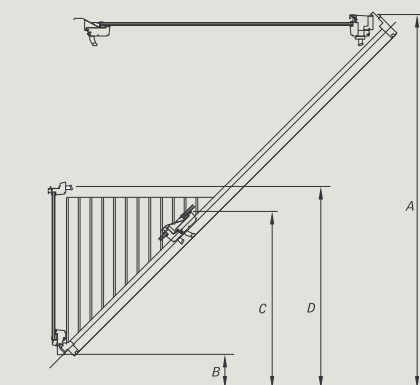

Nasvet za vgradnjo

naklon	53°	50°	45°	40°	35°
A (cm)	209	201	200	200	200
B (cm)	0	0	13	28	45
C (cm)	81	79	88	98	109
D (cm)	95	95	108	123	140

- Izdelan je iz lepljenca bora in brez vidnih dolžinskih spojev. Les je impregniran in končno lakiran z brezbarvnim lakom na vodni osnovi.
- Zaprt strešni balkon se popolnoma prilega strehi. Zgornji element se z ročico odpira navzven do kota 45°, medtem ko se spodnji element odpira v vertikalo, ki je z okvirjem okna trdno povezana z zaščitno ograjo.
- Vgradnja je mogoča v strehe z naklonom od 35° do 53° in parapetnim zidom do višine 45 cm.
- Na voljo v dimenziji 94 x 252 cm.

35°-53°