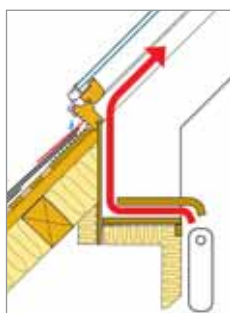

Prvo pravilo pri izdelavi notranjih oblog je: spodnja obloga naj bo vertikalna, zgornja pa horizontalna. Tako svetlobi zagotovite največji vpadni kot in kar je še pomembneje, omogočite nemoten pretok zraka tik ob oknu. Ker pa takšna oblika oblog ni vedno izvedljiva, so na slicah prikazane še druge priporočljive izvedbe.

Drugo pravilo je, da pod okno postavite grelna telo - radiator. S tem omogočite pretok toplega zraka do okna.

Spodaj prikazan prerez izvedbe obloge s polico dovoljuje nižjo vgradnjo okna in hkrati dovaja topel zrak do stekla.