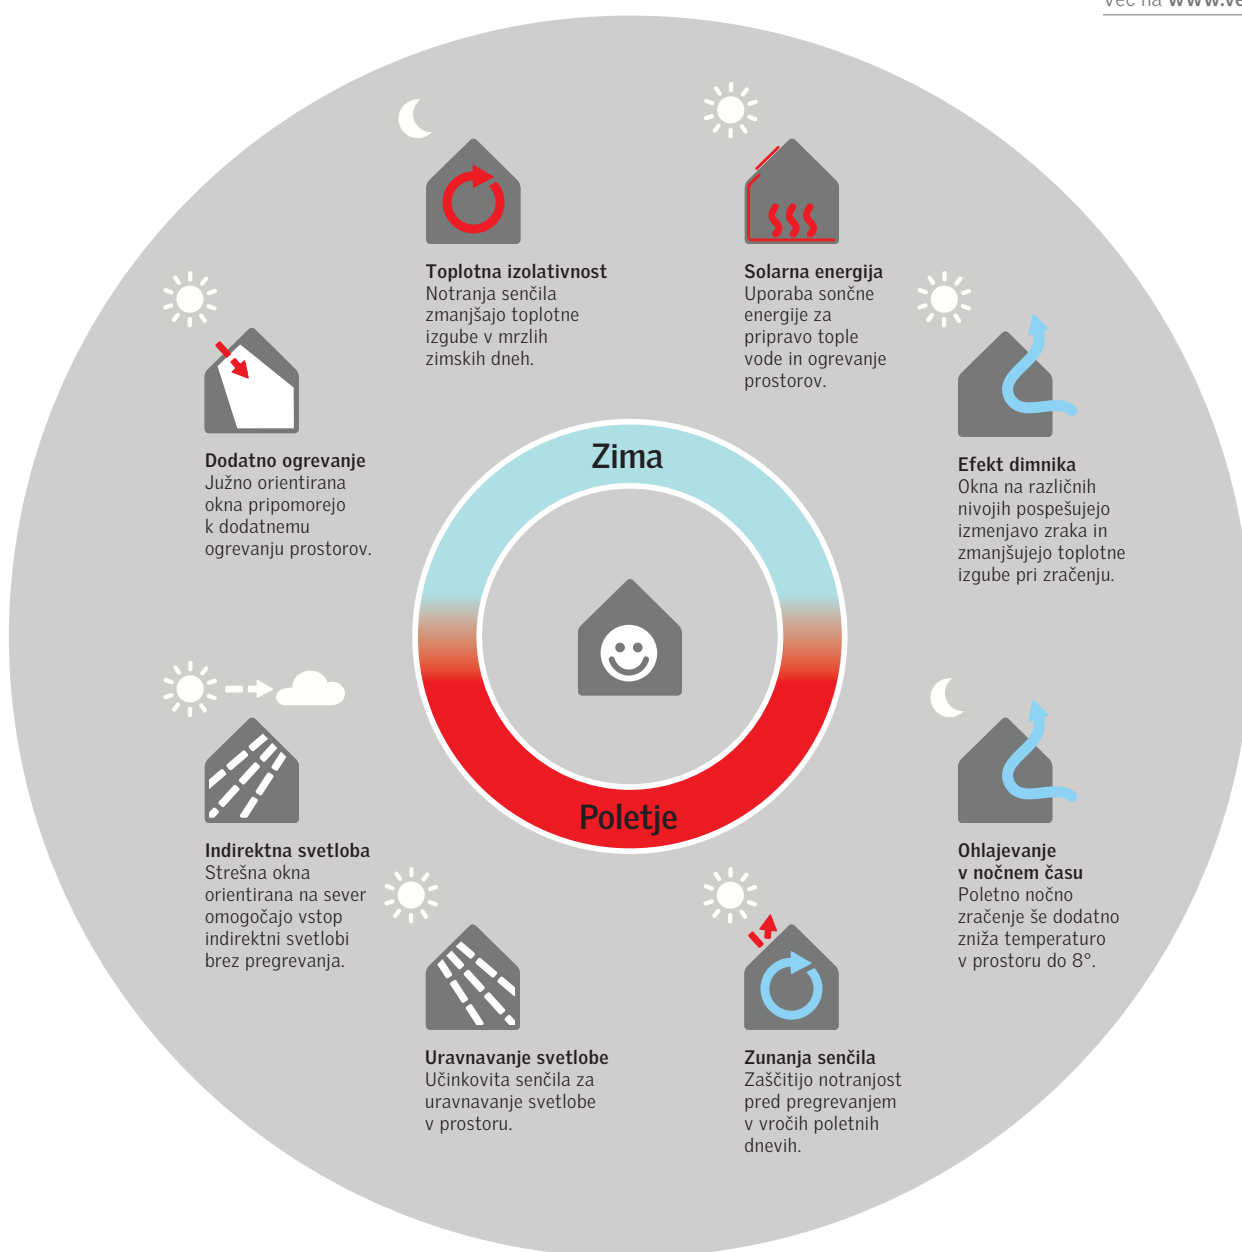

Trajnostna gradnja in bivanje

Družba VELUX se močno zaveda pomena energijsko učinkovite gradnje. Principe varčevanja z energijo nadgrajujemo z izboljšano kakovostjo bivanja v prostorih in izkoriščanjem naravne energije. S tem optimiziramo stroške gradnje in bivanja, ter izboljšujemo počutje in zdravje ljudi, ki živijo in delajo v teh stavbah.

Več na www.velux.si