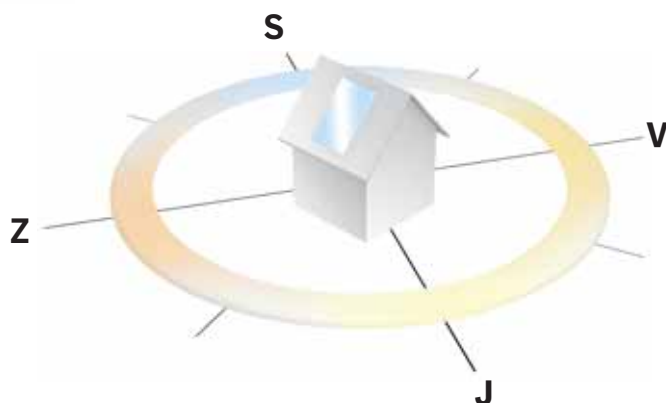

Orientacija

Količina sončne energije, ki je hkrati toplota za ogrevanje, je v veliki meri odvisna od položaja oziroma orientiranosti stavbe in oken (sever, jug, vzhod, zahod). Okna, ki so obrnjena na jug in zahod, zajamejo največ toplotne energije. Več kot je okno, več toplotne energije pride v prostor. Jeseni in spomladi lahko na ta način ogrevamo prostore brez dodatnih grelnih teles. Pozimi pa nam je ta energija samo še dodatek na ostalo ogrevanje. Za regulacijo svetlobe in toplote poleti je priporočljivo na okna dodati senčila.